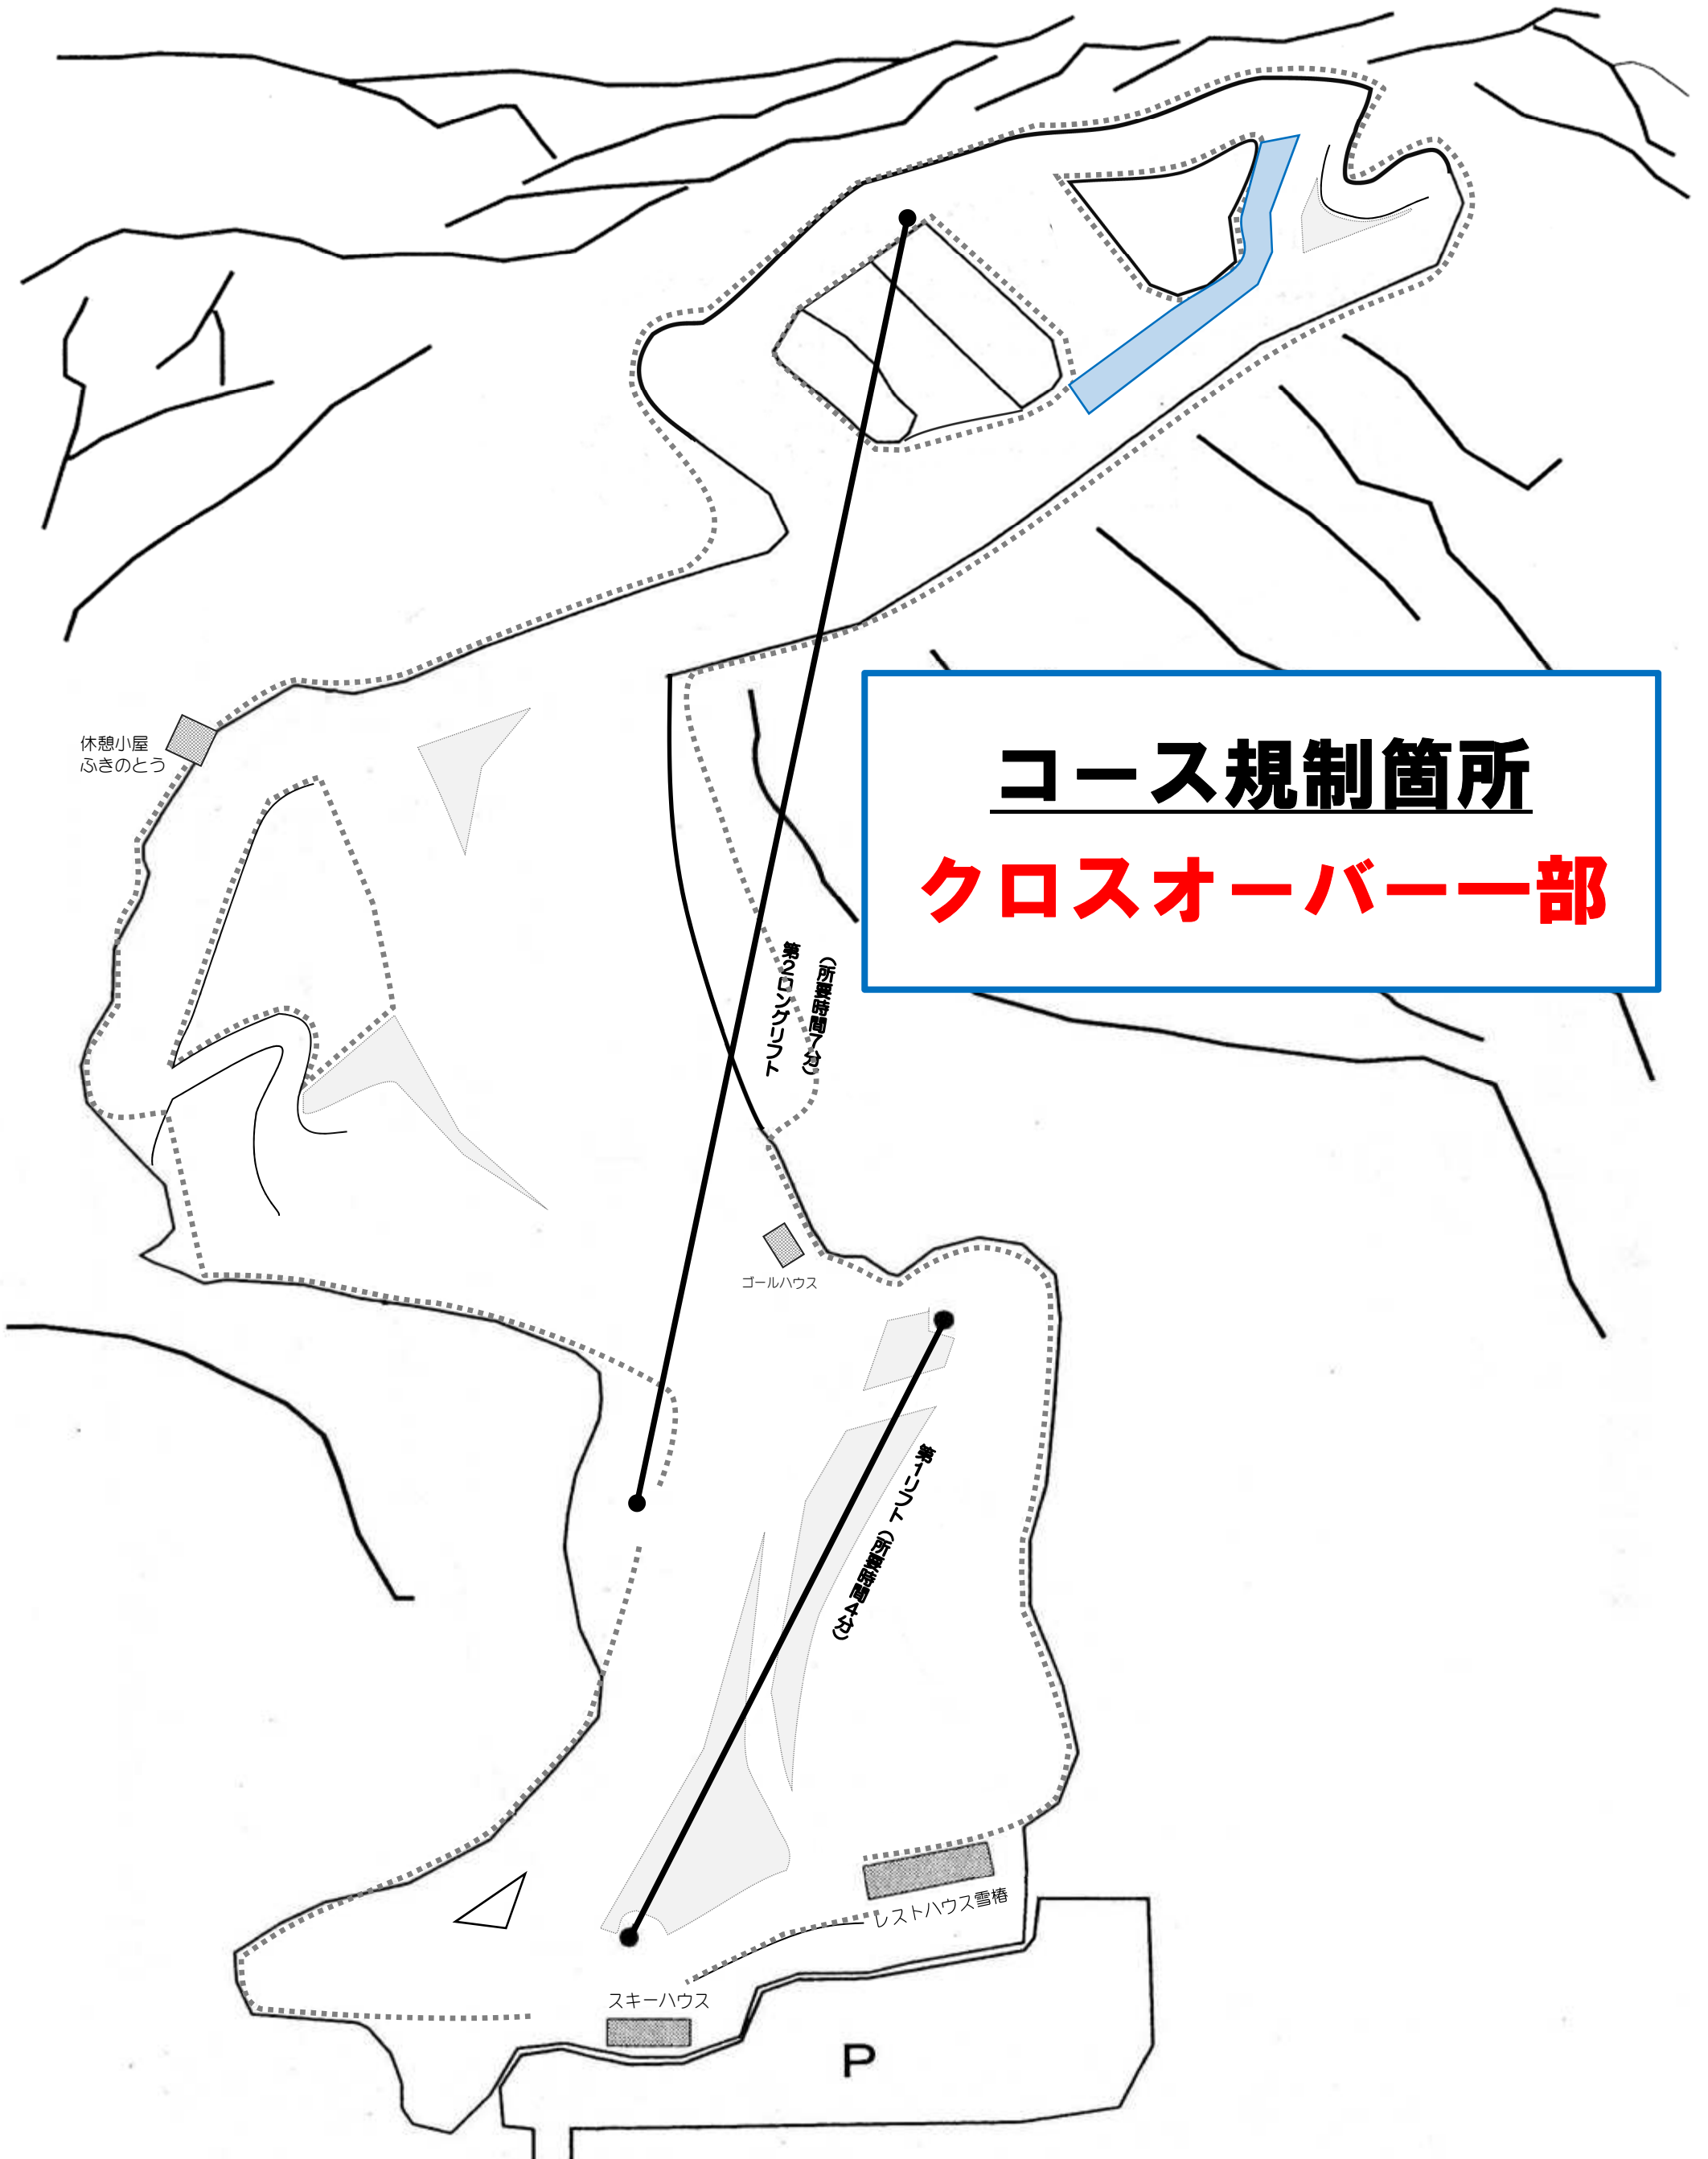

# 松之山温泉スキー場 大会コース・規制 MAP

**コース規制箇所**  
**クロスオーバー一部**

休憩小屋  
ぶきのとう

アムニコロム滑  
(女A区部横型)

ゴールハウス

アムニコロム滑  
(女A区部横型)

レストハウス雪槽

スキーハウス